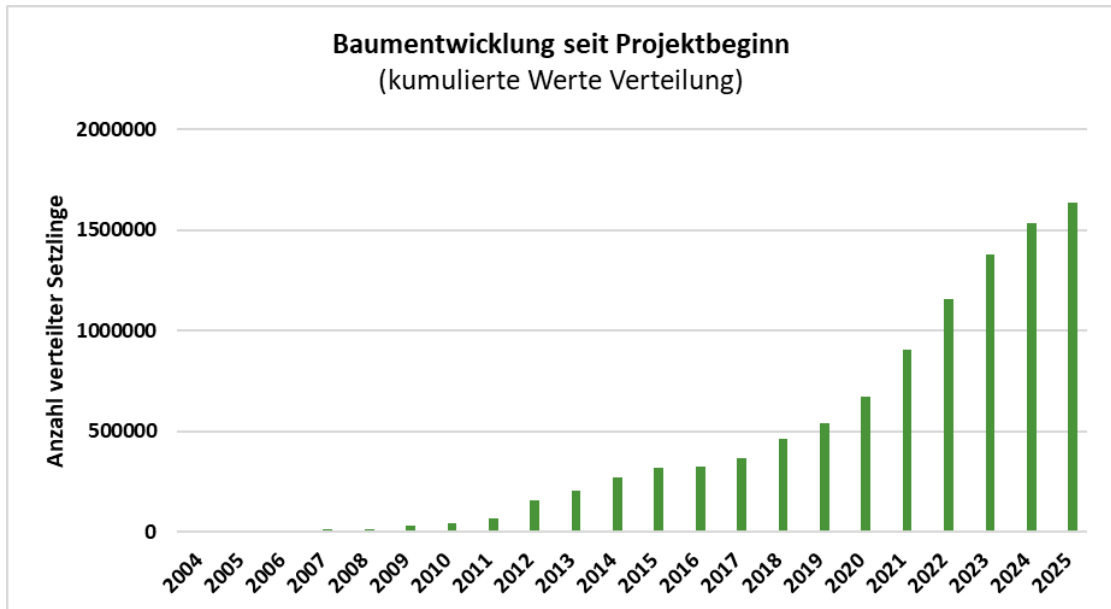

Zielgruppen übergeben. Die abschließenden Gesamtzahlen für 2025 schicken wir Ihnen Anfang 2026 mit unserem Jahresbericht zu. Wir sind ausgesprochen stolz auf die erzielten Fortschritte, die nicht zuletzt auch Ihrer wertvollen Unterstützung zu verdanken sind.

Aktuelle Aufnahmen von unserer Baumschule

Ihr Mitwirken hat maßgeblich zu diesen beachtlichen Zwischenergebnissen beigetragen, die nachweislich zahlreichen bedürftigen Mitmenschen und unserer einzigartigen Umwelt